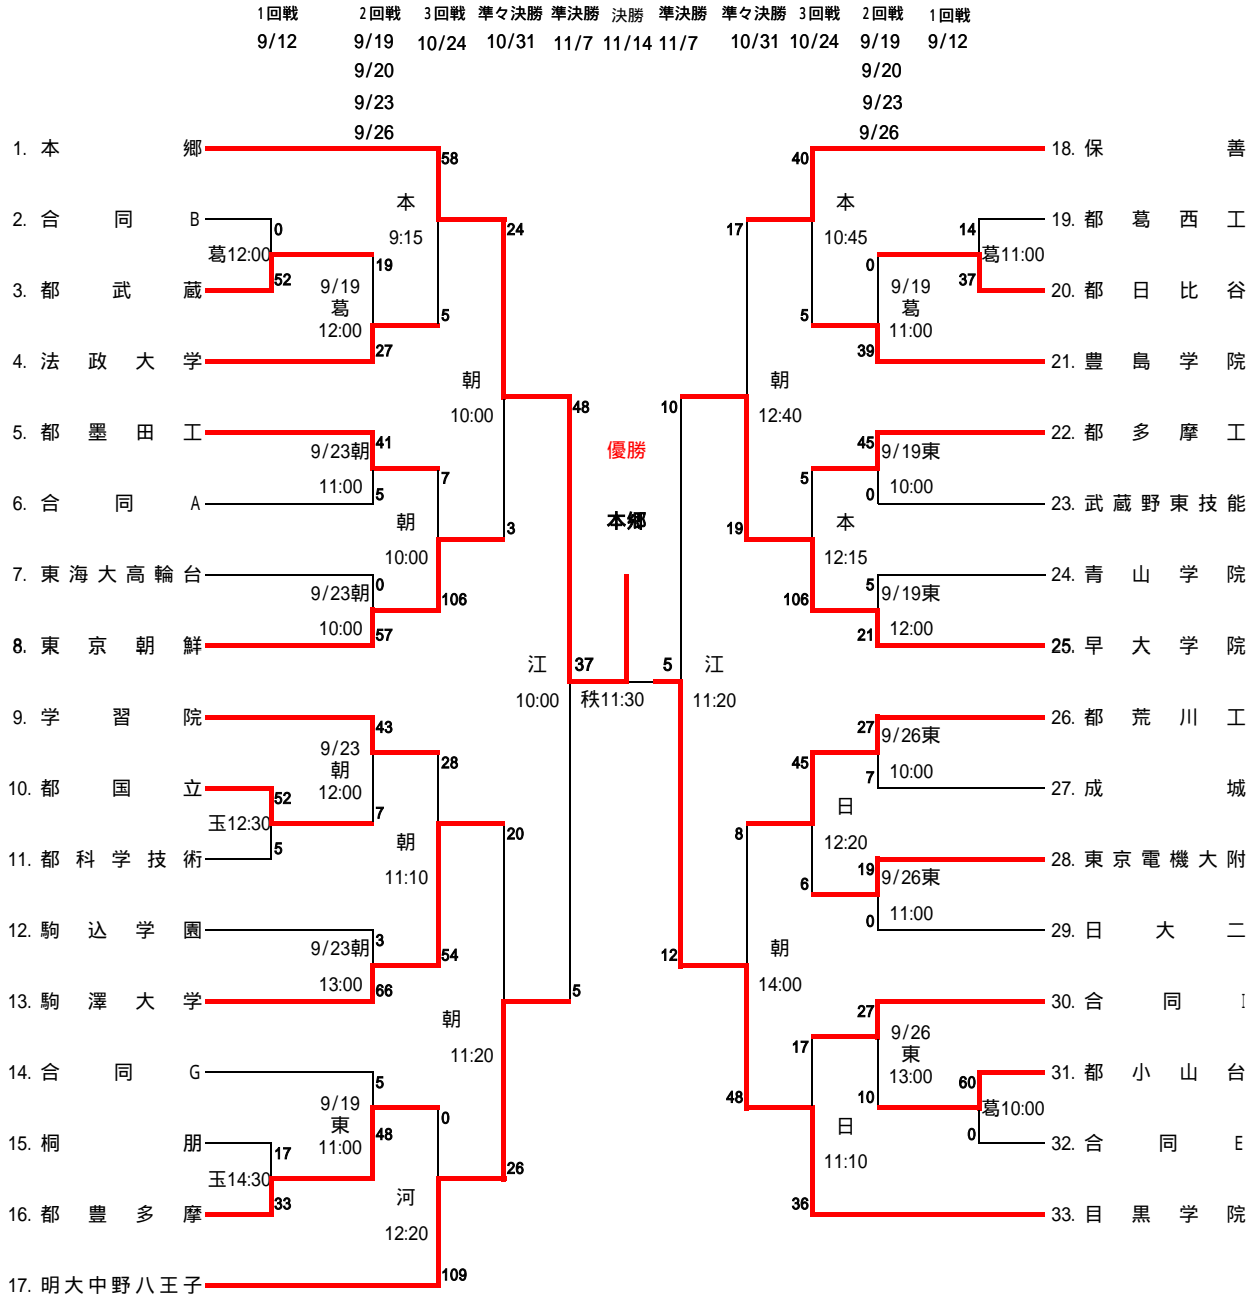

第90回 全国高校ラグビ - フットボ - ル大会
平成22年度 全国高校総合体育大会 東京都予選

2010/11/15 10:29

< 第一地区 >

1・2回戦は25分ハーフ
3回戦以降は30分ハーフ

<合同チーム編成>

- 合同A 聖パウロ学園・錦城
- 合同B 拓大一・昭和第一
- 合同C 明学東村山・和光・都柏江
- 合同D 都府中工・都富士森・都田無工

- 合同E 都小石川・都板橋有徳・海城
- 合同F 都向丘・獨協
- 合同G 都江戸川・都東・関東第一
- 合同H 東工大附・駒場東邦・九段中等教育・都江北
- 合同I 都北園・都新宿・二松学舎

<試合会場>

- 秩 秩父宮ラグビ - 場
- 江 江戸川区陸上競技場
- 石 都立石神井高校
- 日 日大二高立川グラウンド
- 河 江戸川河川敷グラウンド
- 東 都立東高校
- 朝 東京朝鮮中高級学校
- 玉 玉川学園記念グラウンド
- 葛 都立葛西工業高校
- 本 本郷高校