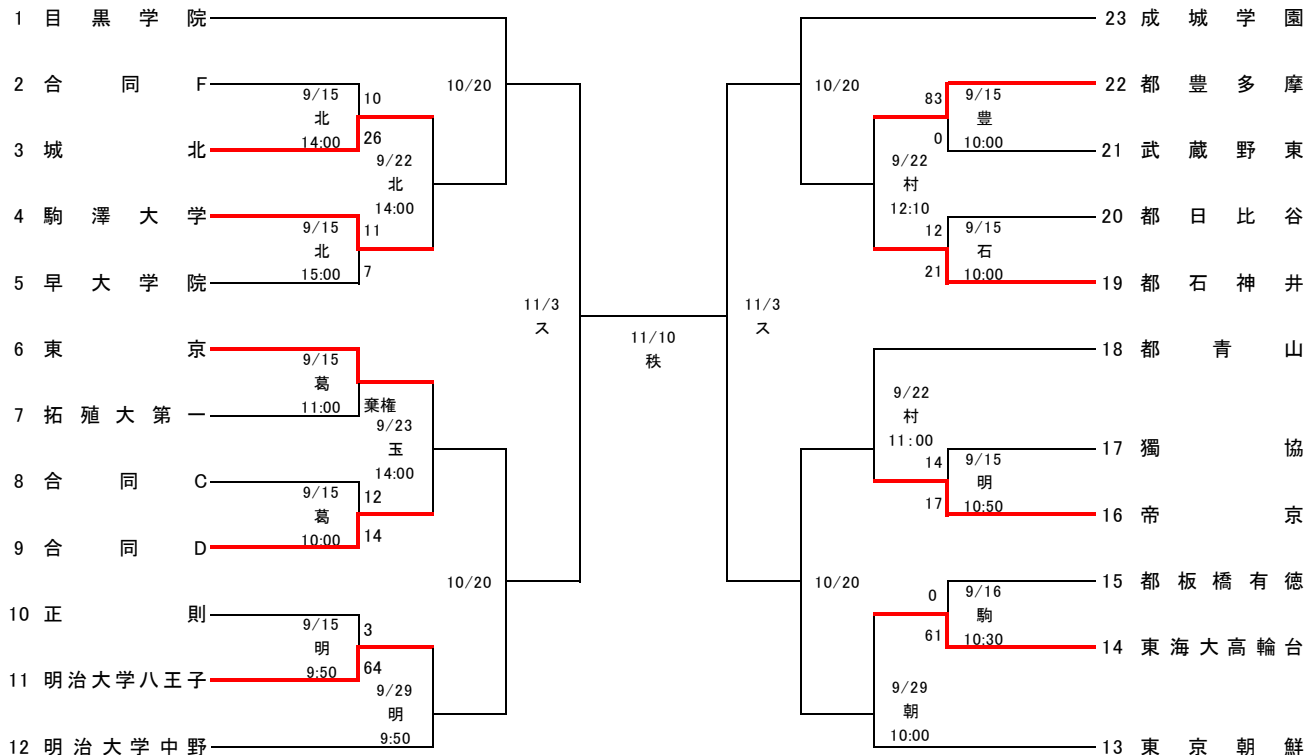

第104回 全国高校ラグビーフットボール大会
令和6年度 全国高校総合体育大会 東京都予選

< 第一地区 >

1回戦は25分ハーフ
2回戦以降は30分ハーフ

1回戦 2回戦 準々決勝 準決勝 決勝 準決勝 準々決勝 2回戦 1回戦
9/15,16,22 9/22,23,29 10/20 11/3 11/10 11/3 10/20 9/22,23,29 9/15,16,22

< 合同チーム編成 >

合同A 都町田工科, 桜美林, 東海大菅生
合同B 都武蔵, 都国立, 都三鷹中等, 専修大附
合同C 昭 and 第一, 東京電機大, 法政大, 三田国際

合同D 都墨田工科, 都葛西工科, 都荒川工科, 駒込
合同E 豊島学院, 日大二, 聖学院, 駒場東邦, 筑波大駒場
合同F 都六郷工科, 開成, 都小石川中等, 東工大附, 麻布

< 試合会場 >

狛 都立狛江高校	葛 都立葛西工科高校	石 都立石神井高校	蹊 成蹊高校
城 成城学園	玉 玉川学園	朝 東京朝鮮中高級学校	豊 都立豊多摩高校
村 明治学院東村山高校	北 城北高校	本 本郷高校	明 明大八王子
ス スピアーズえどりくフィールド	秩 秩父宮ラグビー場	駒 東大駒場	国 都立国立高校